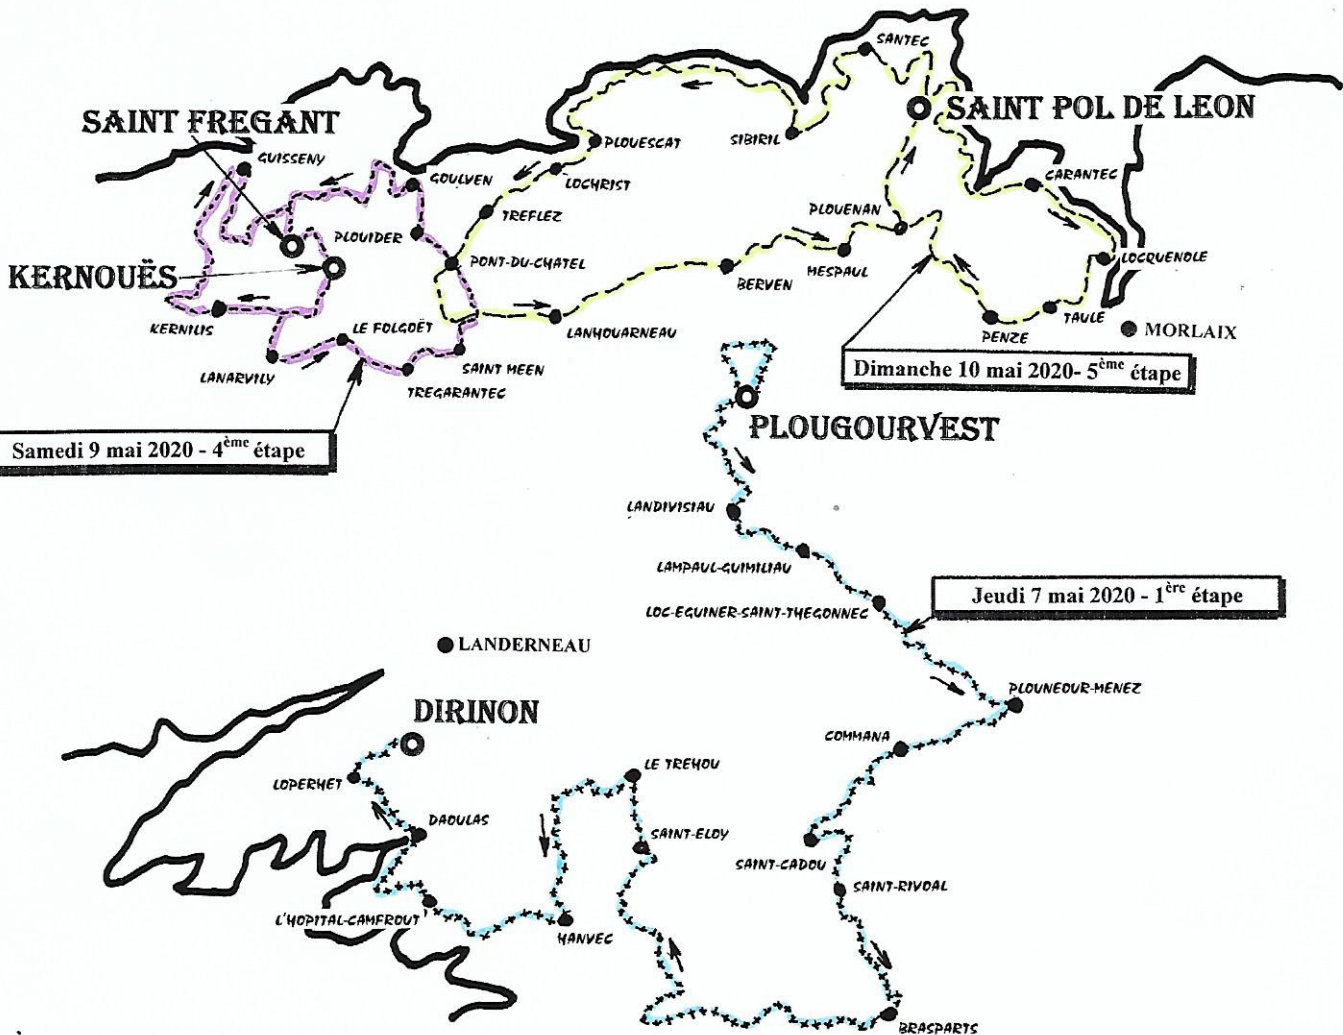

ESSOR BRETON

62^{ème} édition du 7 au 10 mai 2020

Samedi 9 mai 2020 - 4^{ème} étape

Dimanche 10 mai 2020 - 5^{ème} étape

Jeudi 7 mai 2020 - 1^{ère} étape

Jeudi 7 mai 2020 - 1 ^{ère} étape
PLUGOURVEST - DIRINON
150,100 km
<i>Contre la montre individuel</i>
Vendredi 8 mai 2020 - 2 ^{ème} étape
LANGUIDIC - BRANDERION
10,100 km
<i>Contre la montre individuel</i>
Vendredi 8 mai 2020 - 3 ^{ème} étape
LOCMIQUELIC - LANESTER
98,100 km
<i>Contre la montre individuel</i>
Samedi 9 mai 2020 - 4 ^{ème} étape
SAINT FREGANT - KERNOUËS
158,700 km
<i>Contre la montre individuel</i>
Dimanche 10 mai 2020 - 5 ^{ème} étape
SAINT POL DE LEON - SAINT POL DE LEON
158,100 km

Vendredi 8 mai 2020 - 3^{ème} étape

10^{ème} Tour de LORIENT AGGLO

Souvenir Françoise OLIVIER COUPEAU

Vendredi 8 mai 2020 - 2^{ème} étape

Contre la montre individuel