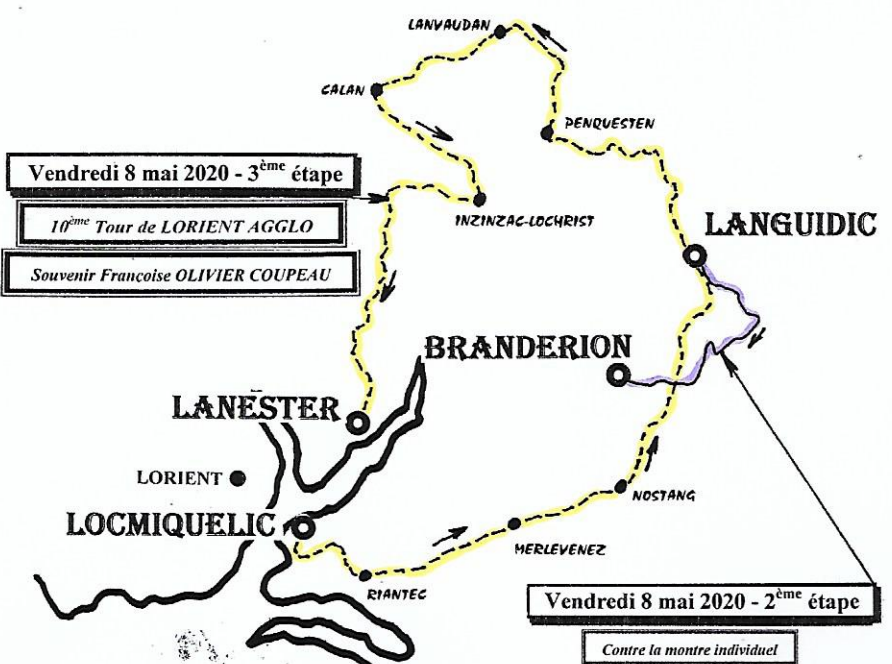

ESSOR BRETON

62^{ème} édition du 7 au 10 mai 2020

Samedi 9 mai 2020 - 4^{ème} étape

Dimanche 10 mai 2020 - 5^{ème} étape

Jeudi 7 mai 2020 - 1^{ère} étape

Jeudi 7 mai 2020 - 1 ^{ère} étape
PLUGOURVEST - DIRINON
150,100 km
<i>Contre la montre individuel</i>
Vendredi 8 mai 2020 - 2 ^{ème} étape
LANGUIDIC - BRANDERION
10,100 km
<i>Contre la montre individuel</i>
Vendredi 8 mai 2020 - 3 ^{ème} étape
LOCMIQUELIC - LANESTER
98,100 km
<i>Contre la montre individuel</i>
Samedi 9 mai 2020 - 4 ^{ème} étape
SAINT FREGANT - KERNOUËS
158,700 km
<i>Contre la montre individuel</i>
Dimanche 10 mai 2020 - 5 ^{ème} étape
SAINT POL DE LEON - SAINT POL DE LEON
158,100 km

Vendredi 8 mai 2020 - 3^{ème} étape

10^{ème} Tour de LORIENT AGGLO

Souvenir Françoise OLIVIER COUPEAU

Vendredi 8 mai 2020 - 2^{ème} étape

Contre la montre individuel