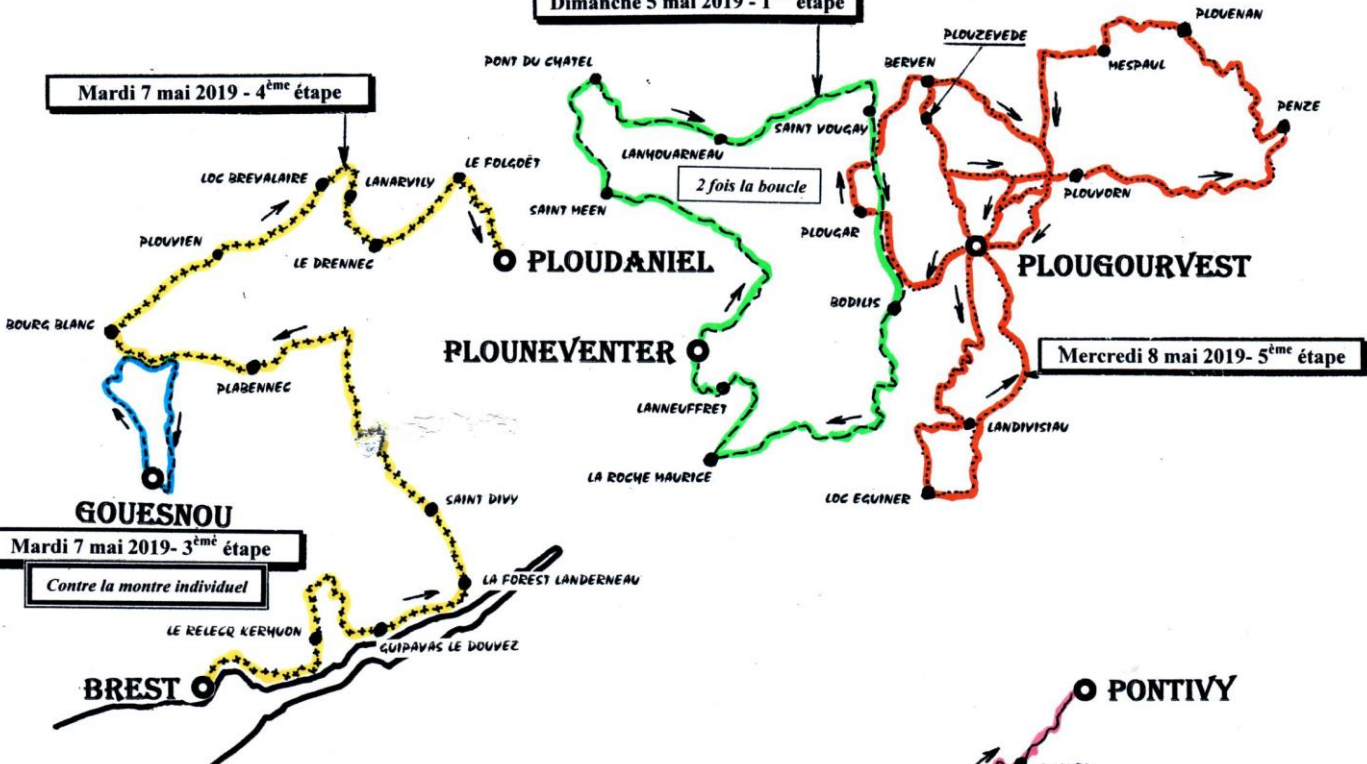

ESSOR BRETON

61^{ème} édition du 5 au 8 mai 2019

Dimanche 5 mai 2019 - 1^{ère} étape

Mardi 7 mai 2019 - 4^{ème} étape

Lundi 6 mai 2019 - 2^{ème} étape

Dimanche 5 mai 2019 - 1 ^{ère} étape	PLOUVENTER - PLOUVENTER	155,500 km
Lundi 6 mai 2019 - 2 ^{ème} étape	BAUD - PONTIVY	147,100 km
Mardi 7 mai 2019 - 3 ^{ème} étape	GOUESNOU - GOUESNOU	Contre la montre individuel 129,00 km
Mardi 7 mai 2019 - 4 ^{ème} étape	BREST - PLOUDANIEL	98,700 km
Mercredi 8 mai 2019 - 5 ^{ème} étape	PLOUGOURVEST - PLOUGOURVEST	155,100 km