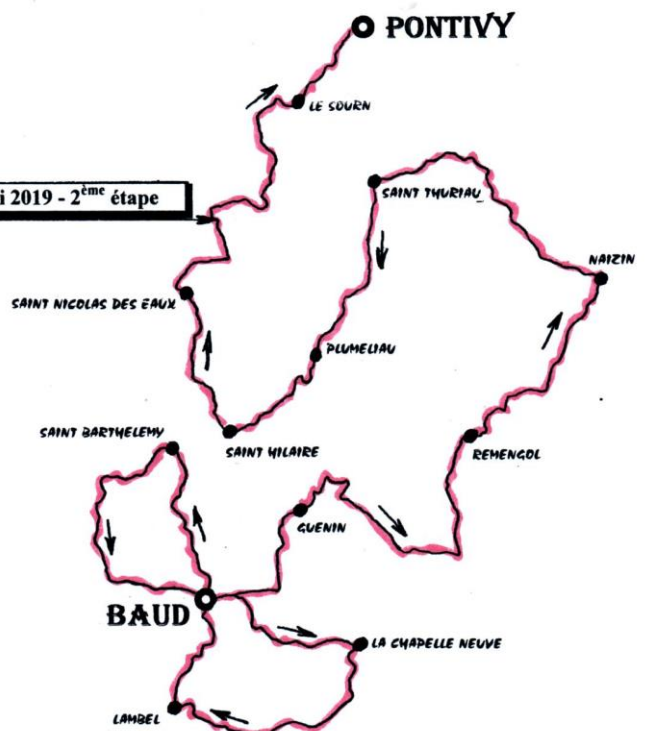

ESSOR BRETON

61^{ème} édition du 5 au 8 mai 2019

Dimanche 5 mai 2019 - 1^{ère} étape

Mardi 7 mai 2019 - 4^{ème} étape

Lundi 6 mai 2019 - 2^{ème} étape

Dimanche 5 mai 2019 - 1 ^{ère} étape	PLOUVENTER - PLOUVENTER	155,500 km
Lundi 6 mai 2019 - 2 ^{ème} étape	BAUD - PONTIVY	147,100 km
Mardi 7 mai 2019 - 3 ^{ème} étape	GOUESNOU - GOUESNOU	Contre la montre individuel 129,00 km
Mardi 7 mai 2019 - 4 ^{ème} étape	BREST - PLOUDANIEL	98,700 km
Mercredi 8 mai 2019 - 5 ^{ème} étape	PLOUGOURVEST - PLOUGOURVEST	155,100 km